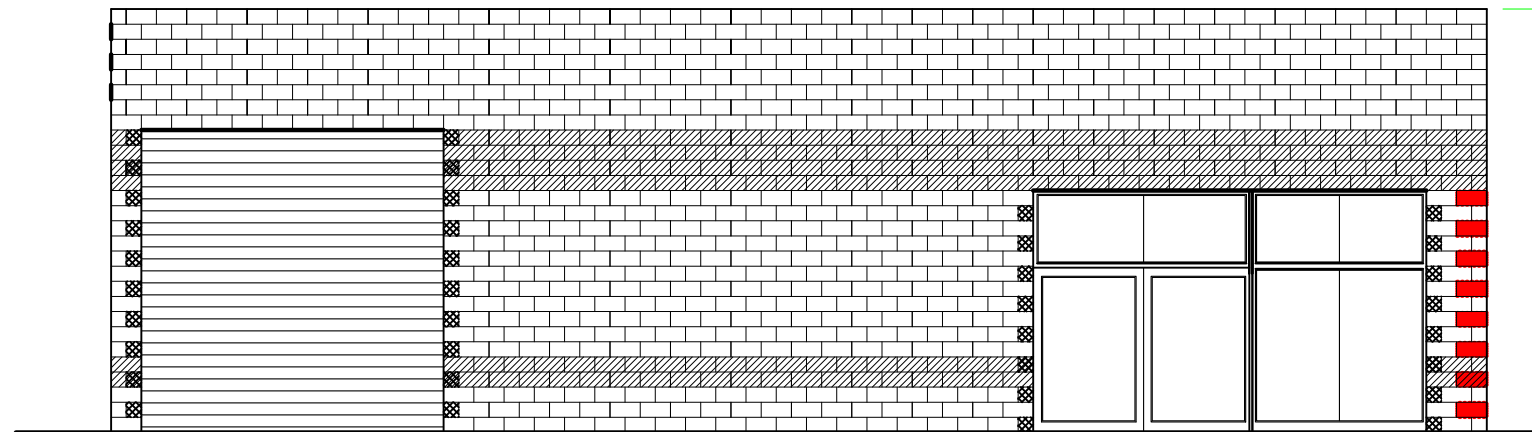

CORTE A-A

FACHADA

FACHADA

DORREGO 2043 - ROSARIO

Arq. Virginia Abalos - 341-6101365 - virginiaabalos1@gmail.com  
Arq. Guillermo Abalos - 341-6928313 - abalosgg@gmail.com

GERMAN GROSSO  
LOCALES EN IBARLUCEA

PROTOTIPO 03  
PLANTA BAJA  
ESC. 1:100

01