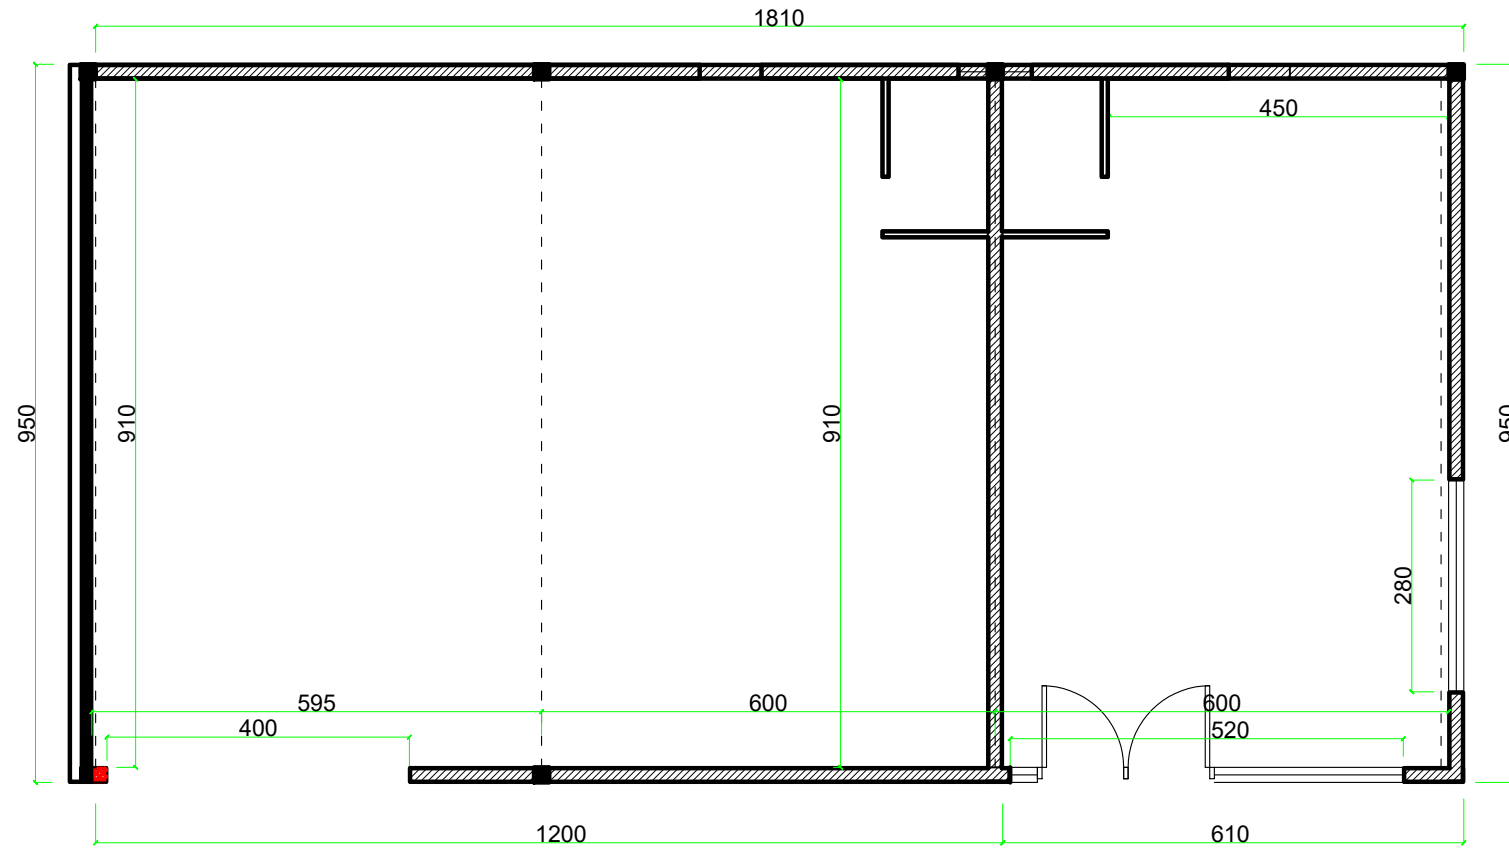

CORTE A-A

FACHADA

FACHADA

DORREGO 2043 - ROSARIO

Arq. Virginia Abalos - 341-6101365 - virginiaabalos1@gmail.com  
Arq. Guillermo Abalos - 341-6928313 - abalosgg@gmail.com

GERMAN GROSSO  
LOCALES EN IBARLUCEA

PROTOTIPO 03  
PLANTA BAJA  
ESC. 1:100

01