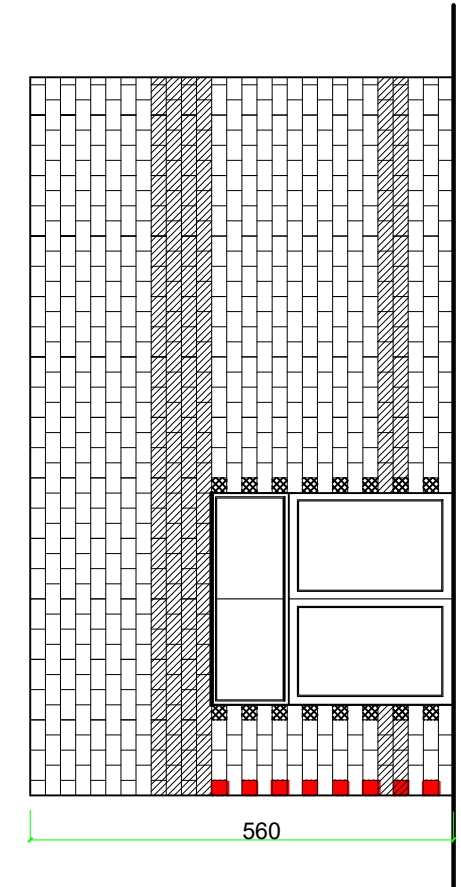

CORTE A-A

FACHADA

FACHADA

DORREGO 2043 - ROSARIO

Arq. Virginia Abalos - 341-6101365 - virginiaabalos1@gmail.com  
Arq. Guillermo Abalos - 341-6928313 - abalosgg@gmail.com

GERMAN GROSSO  
LOCALES EN IBARLUCEA

PROTOTIPO 03  
PLANTA BAJA  
ESC. 1:100

01